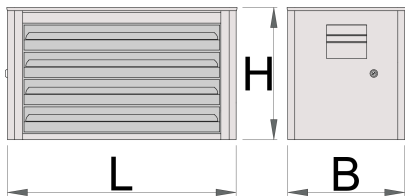

## Attributi del prodotto

- materiale: lamiera di metallo PLUS premium
- sistema di chiusura
- serratura con chiave inclusa, portachiavi in schiuma
- cassetti con guide con cuscinetti a sfere
- la copertura sintetica protegge i cassetti e gli utensili da danneggiamenti
- laccatura ecologica con colori senza cadmio e piombo
- 4 cassetti (dim. 560x275x70 mm)
- portata dei cassetti: 30 kg.

\* Le immagini dei prodotti sono puramente simboliche. Tutte le dimensioni sono in mm, peso in grammi.