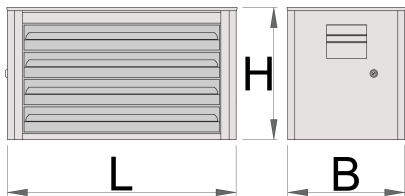

## Termékjellemzők

- anyaga: Premium Plus acéllemez
- központi kulcsos zárrendszer összecsukszó kulccsal
- mellékelt habzivacs kulcstartóval
- fiókok golyóscsapágyazott sínekkel
- szintetikus fiókbetét védi a fiókok belsejét és a szerszámokat a sérüléstől
- környezetbarát porszórt festékbevonattal Qualicoat minőségi szabvány szerint
- 4 fiókkal (H 560 x Sz 275 x M 70 mm)
- fiókok egyenkénti teherbírása: 30 kg