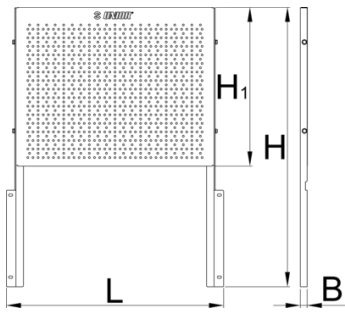

Perete suplimentar pentru 940V

940.1EV

Profile

Caracteristicile produsului

- confectionat din tabla
- Perete din tabla perforata pentru agatarea sculelor si a altor accesorii ce poate fi atasat caruciorului Eurovision

	L	B	H	
620417	580	20.5	464	5336

* Imaginea produsului este simbolica. Toate dimensiunile sunt exprimate în mm, greutatea în grame.

0 (pictures)