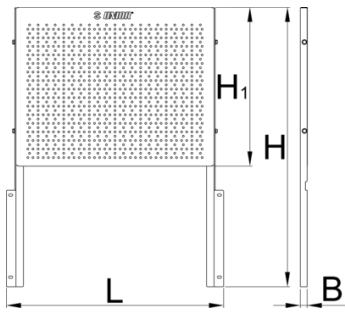

Tablica narzędziowa do wózków 940EV

940.1EV

Profile

Cechy produktu

- materiał: blacha stalowa premium
- Wykonana z blachy perforowanej, tablica narzędziowa służy do wieszania narzędzi i innych akcesori, do zastosowania w wózku Eurovision

	L	B	H	
620417	580	20.5	464	5336

* Przedstawiony wygląd produktu jest orientacyjny. Wszystkie wymiary są w mm, podana waga w gramach

Użycie (Obrazy)