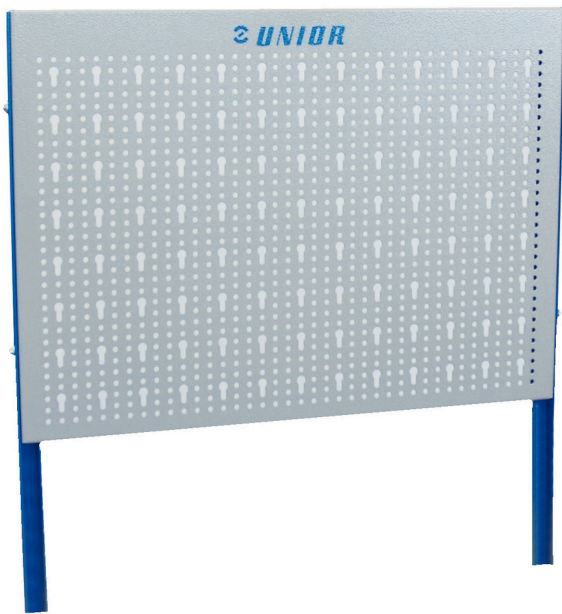

Пано за алат EUROVISION

940.1EV

Profiles

Product features

- материјал: специјален челичен лим
- перфорирана метална плоча за закачување алат и други додатоци кои можат да се додадат на количката за алат Еуровизион

	L	B	H	
620417	580	20.5	464	5336

* Сликите на производите се симболични. Сите димензии се во мм, тежината е во грамови. Сите наведени димензии може да се разликуваат во ниво на толеранција

Usage (pictures)