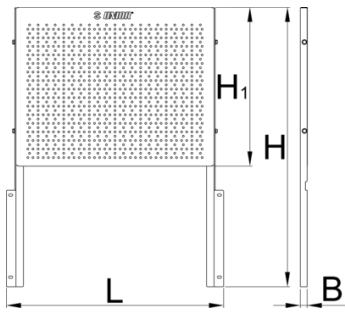

Пано за алат EUROVISION

940.1EV

Profiles

Product features

- материјал: специјален челичен лим
- перфорирана метална плоча за закачување алат и други додатоци кои можат да се додадат на количката за алат Еуровизион

	L	B	H	
620417	580	20.5	464	5336

* Сликите на производите се симболични. Сите димензии се во мм, тежината е во грамови. Сите наведени димензии може да се разликуваат во ниво на толеранција

Usage (pictures)