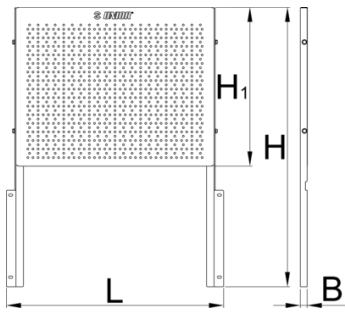

# Διάτρητο εκθετήριο για το 940EV

940.1EV

### Χαρακτηριστικά προϊόντος

- από χαλυβδοέλασμα
- Διάτρητο φύλο λαμαρίνας σε πλαίσιο που εφαρμόζει στους εργαλειοφόρους Eurovision για να κρεμιόνται εργαλεία και εξαρτήματα

	L	B	H	
620417	580	20.5	464	5336

\* Οι εικόνες των προϊόντων είναι συμβολικές. Όλες οι διαστάσεις είναι σε mm, το βάρος είναι σε γραμμάρια. Όλες οι αναφερόμενες διαστάσεις μπορεί να διαφέρουν σε ανοχές.