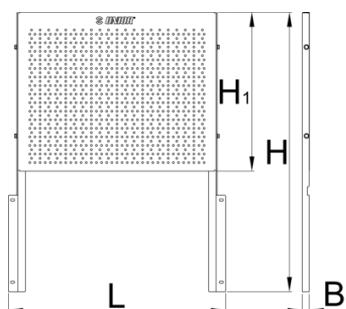

Panel na nářadí za vozík 940EV

940.1EV

Profily

Vlastnosti produktu

- materiál: Premium plech
- Perforovaný panel k zavěšení nářadí a dalšího příslušenství lze připojit k vozíku Eurovision

L

B

H

620417

580

20.5

464

5336

* Obrázky produktů jsou symbolické. Všechny rozměry jsou v mm a hmotnost v gramech. Všechny uvedené rozměry se mohou lišit v toleranci.

Používání (obrázky)