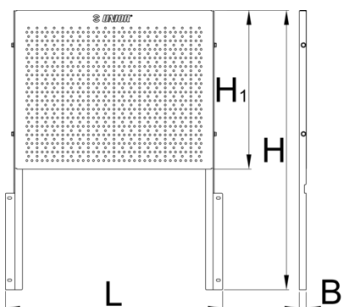

940EV工具架

940.1EV

配置文件

□□□□

- 材料：□□金属板材
- 一种□孔板的金属工具挂板，可以挂在□上用于□挂工具和其他配件等。

L

B

H

620417

580

20.5

464

5336

* Images of products are symbolic. All dimensions are in mm, and weight in grams. All listed dimensions may vary in tolerance.

用途 (pictures)