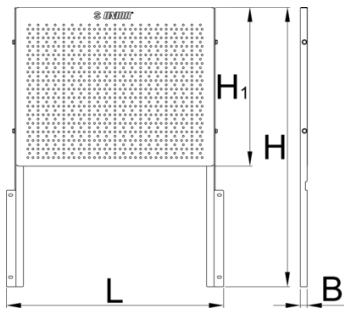

Raftë muri për 940EV

940.1EV

Profiles

Product features

- Materiali: fletë metalike
- Një fletë shpuar metalike mjet raft mur për mjetet në lartësi dhe pajisje të tjera mund të jenë bashkëngjitur në transportin Eurovision

	L	B	H	
620417	580	20.5	464	5336

* Imazhet e produkteve janë simbolike. Të gjitha dimensionet janë në mm, pesha në gram. Të gjitha dimensionet e listuara mund të ndryshojnë në tolerancë.

Usage (pictures)