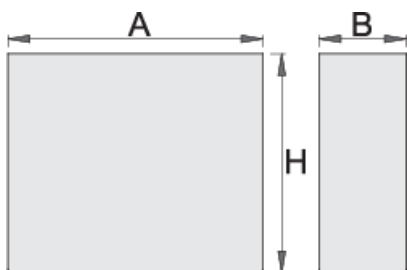

Kosz metalowy do wózków 940EV

940EVS1

Profile

Cechy produktu

- materiał: blacha stalowa premium
- możliwy montaż do wózka Eurovision

L

B

H

620416

350

120

300

2849

* Przedstawiony wygląd produktu jest orientacyjny. Wszystkie wymiary są w mm, podana waga w gramach