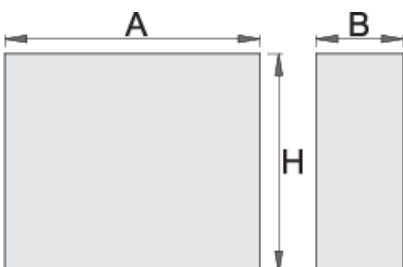

## Product attributen

- material: premium sheet metal
- possibility to fit with tool carriage Eurovision

L

B

H

620416

350

120

300

2849

\* Afbeeldingen van producten zijn symbolisch. Alle afmetingen zijn in mm, en het gewicht in grammen. Alle vermelde afmetingen kunnen variëren in tolerantie.