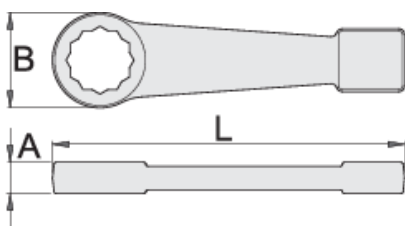

Slogging ring wrench

184/7

Profielen

Standaard

DIN 7444

Product attributen

- material: premium chrome vanadium steel
- drop forged, entirely hardened and tempered
- surface finish: anticorrosive oiled
- made according to standard DIN 7444 (metric dimension only)

534

L

B

A

| | | | | | |
|--------|---------|-----|------|----|-------|
| 620495 | 27 | 180 | 48.6 | 16 | 514 |
| 620496 | 30 | 180 | 48.6 | 16 | 488 |
| 620497 | 32 | 190 | 58.4 | 18 | 739 |
| 620498 | 36 | 190 | 58.4 | 18 | 694 |
| 620499 | 41 | 235 | 74 | 22 | 1425 |
| 620500 | 46 | 235 | 74 | 22 | 1360 |
| 620501 | 50 | 235 | 74 | 22 | 1272 |
| 620502 | 55 | 275 | 97.6 | 27 | 2800 |
| 620503 | 60 | 275 | 97.6 | 27 | 2710 |
| 620504 | 65 | 275 | 97.6 | 27 | 2580 |
| 620505 | 70 | 335 | 117 | 35 | 4685 |
| 620506 | 75 | 335 | 117 | 35 | 4570 |
| 620507 | 80 | 350 | 124 | 35 | 4305 |
| 620508 | 85 | 358 | 130 | 39 | 4220 |
| 620509 | 90 | 395 | 144 | 41 | 5335 |
| 620510 | 95 | 395 | 144 | 39 | 5090 |
| 620511 | 100 | 420 | 155 | 43 | 6800 |
| 620512 | 105 | 420 | 155 | 42 | 5930 |
| 620513 | 110 | 451 | 170 | 46 | 8200 |
| 620515 | 120 | 500 | 190 | 52 | 11400 |
| 620516 | 125 | 500 | 190 | 53 | 10800 |
| 620518 | 135 | 520 | 200 | 60 | 13800 |
| 620519 | 140 | 574 | 220 | 61 | 17000 |
| 620520 | 145 | 574 | 220 | 60 | 16600 |
| 620521 | 150 | 574 | 220 | 61 | 17000 |
| 620522 | 1.1/16" | 180 | 49 | 16 | 512 |
| 620523 | 1.1/8" | 180 | 49 | 16 | 511 |
| 620525 | 1.1/4" | 190 | 58 | 18 | 740 |
| 620526 | 1.5/16" | 190 | 58 | 18 | 708 |

* Afbeeldingen van producten zijn symbolisch. Alle afmetingen zijn in mm, en het gewicht in grammen. Alle vermelde afmetingen kunnen variëren in tolerantie.

Foto (Afbeeldingen)