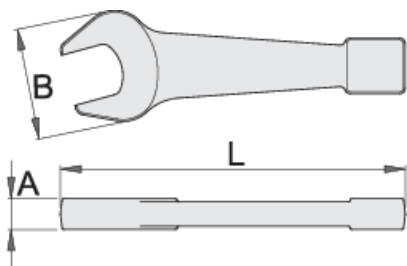

## Product features

- materiál: premium chróm vanádiová ocel'
- kované, tvrdené a temperované,
- povrchová úprava: antikorózne olejovaný
- vyrobené v súlade s DIN 133

		L	B	A	
620466	24	170	56	15	489
620467	27	170	56	15	477
620468	30	200	70	18	863
620469	32	200	70	18	863
620470	36	200	70	18	834
620471	41	240	88	20	1490
620472	46	240	88	20	1450
620473	50	265	102	20	1790
620474	55	305	112	24	2700
620475	60	305	112	24	2615
620476	65	335	123	27	3645
620477	70	370	143	30	2200
620478	75	370	143	30	4865
620479	80	400	175	33	6450
620480	85	400	175	33	5775
620481	90	450	192	38	7620
620482	95	450	192	38	9400
620485	110	515	235	48	12400
620486	115	515	235	52	15800
620487	120	535	260	53	20000
620488	125	535	260	53	19200
620490	135	565	285	53	23400
620491	140	635	307	58	28800
620492	145	635	307	58	28800
620493	150	635	307	58	28200