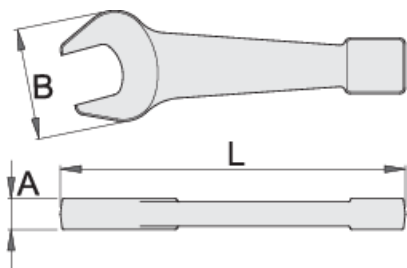

Úderové klíče otevřené

118/7

Profily

Premium 

Standardy

DIN 133

Vlastnosti produktu

- materiál: Premium chrom-vanadium ocel
- postupově kované, zcela tvrzeno a temperováno
- antikorozní ochrana
- Vyrobeno dle normy DIN 133

		L	B	A	
620466	24	170	56	15	489
620467	27	170	56	15	477
620468	30	200	70	18	863
620469	32	200	70	18	863
620470	36	200	70	18	834
620471	41	240	88	20	1490
620472	46	240	88	20	1450
620473	50	265	102	20	1790
620474	55	305	112	24	2700
620475	60	305	112	24	2615
620476	65	335	123	27	3645
620477	70	370	143	30	2200
620478	75	370	143	30	4865
620479	80	400	175	33	6450
620480	85	400	175	33	5775
620481	90	450	192	38	7620
620482	95	450	192	38	9400
620485	110	515	235	48	12400
620486	115	515	235	52	15800
620487	120	535	260	53	20000
620488	125	535	260	53	19200
620490	135	565	285	53	23400
620491	140	635	307	58	28800
620492	145	635	307	58	28800
620493	150	635	307	58	28200

* Obrázky produktů jsou symbolické. Všechny rozměry jsou v mm a hmotnost v gramech. Všechny uvedené rozměry se mohou lišit v toleranci.

Používání (obrázky)

Fotografie (obrázky)