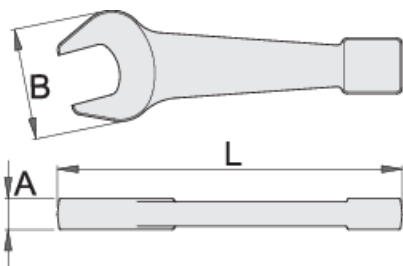

Çelës goditës I hapur

118/7

Profiles

Premium 

Standards

DIN 133

Product features

- Materiali: çeliku të veçantë mjet
- rënie të falsifikuara, ngurtësuar tërësisht dhe nevrík
- përfundojë sipërfaqe: antindyshek me shkrire
- bërë sipas standardit DIN 133

		L	B	A	
620466	24	170	56	15	489
620467	27	170	56	15	477
620468	30	200	70	18	863
620469	32	200	70	18	863
620470	36	200	70	18	834
620471	41	240	88	20	1490
620472	46	240	88	20	1450
620473	50	265	102	20	1790
620474	55	305	112	24	2700
620475	60	305	112	24	2615
620476	65	335	123	27	3645
620477	70	370	143	30	2200
620478	75	370	143	30	4865
620479	80	400	175	33	6450
620480	85	400	175	33	5775
620481	90	450	192	38	7620
620482	95	450	192	38	9400
620485	110	515	235	48	12400
620486	115	515	235	52	15800
620487	120	535	260	53	20000
620488	125	535	260	53	19200
620490	135	565	285	53	23400
620491	140	635	307	58	28800
620492	145	635	307	58	28800
620493	150	635	307	58	28200

* Imazhet e produkteve janë simbolike. Të gjitha dimensionet janë në mm, pesha në gram. Të gjitha dimensionet e listuara mund të ndryshojnë në tolerancë.

Usage (pictures)

Photo (pictures)