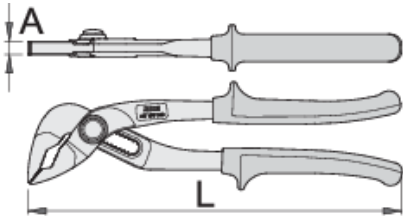

Γκαζοτανάλια με κουμπί ρύθμισης

447/1HPP

Προφίλ

Χαρακτηριστικά προϊόντος

- υλικό: χρώμιο βανάδιο
- εξολοκλήρου σκληρυμένη με θερμική επεξεργασία
- ηλεκτρολυτικά σκληρυμένες επιφάνειες εργασίας
- φινίρισμα επιφάνειας: επιχρωμιωμένη σύμφωνα με ISO 1456:2009
- χειρολαβές βαρέως τύπου δυο συστατικών

Προτερήματα:

- Οδοντωτές σιαγόνες σχεδιασμένες για βέλτιστη αρπαγή του αντικειμένου
- Ρύθμιση σιαγόνων σε 10 θέσεις
- Η γκαζοτανάλια έχει κουμπί για τη γρήγορη και ακριβή ρύθμιση του ανοίγματος των σιαγόνων στην επιθυμητή διάσταση του υλικού
- Εξαιρετική δύναμη αρπαγής: Ο σχεδιασμός των σιαγόνων προσφέρει δυνατή αρπαγή του αντικειμένου, παρά του λεπτού προφίλ τους, το οποίο εξασφαλίζει σταθερότητα, ασφάλεια στην εργασία και μεγάλη αποτελεσματικότητα
- Φινίρισμα: Το εργαλείο είναι σφυρηλατημένο από υψηλής ποιότητας χάλυβα και σκληρυμένο με θερμική επεξεργασία
- Εργασία: χάρη στο λεπτό προφίλ τους, οι σιαγόνες μπορούν να δουλέψουν με το ένα χέρι σε δυσπρόσιτα σημεία.

- Λαβή: δύο συστατικών, ώστε να προσφέρει καλύτερη πρόσφυση κατά την εργασία και να επιτρέπει ασφαλή και αποτελεσματική μετάδοση της δύναμης από το χέρι στις σιαγόνες
- Εργονομία: Οι λαβές είναι σχεδιασμένες να εφαρμόζουν τέλεια στο χέρι του χρήστη, προσφέροντας άνεση και ασφάλεια.

	L	A	max	
620172	240	8.5	40	392

* Οι εικόνες των προϊόντων είναι συμβολικές. Όλες οι διαστάσεις είναι σε mm, το βάρος είναι σε γραμμάρια. Όλες οι αναφερόμενες διαστάσεις μπορεί να διαφέρουν σε ανοχές.

Χρήση (εικόνες)