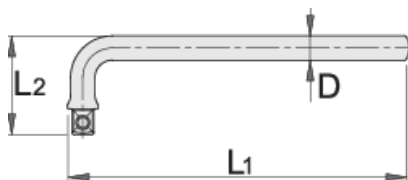

Рачка свиена фиксна од 1/2, изолирана

190.5/2VDEDP

Profiles

Standards

DIN EN IEC 60900 (VDE 0682-201):2019-04; EN IEC 60900:2018

Product features

- материјал: специјален хром ванадиум челик
- кована, целосно појачана и калена
- хромирана според ISO 1456:2009
- изработена според стандард DIN EN IEC 60900 (VDE 0682-201):2019-04; EN IEC 60900:2018

Предности:

- двојно обложена-двобојната изолација овозможува дополнителна безбедност
- проверено со електричен тест

Важно!

- ако втората обвивка е видлива, заменете го вашиот VDE алат со нов

615178

L1

250

L2

72

408

* Сликите на производите се симболични. Сите димензии се во мм, тежината е во грамови. Сите наведени димензии може да се разликуваат во ниво на толеранција