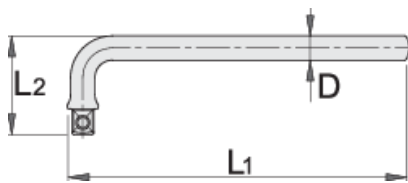

Ručica savijena izolirana, prihvat 1/2"

190.5/2VDEDP

Profili

Zatvori pretraživanje

DIN EN IEC 60900 (VDE 0682-201):2019-04; EN IEC 60900:2018

Atributi proizvoda

- materijal: Premium krom-vanadij
- kovana, potpuno poboljšana i ojačana
- kromirani (ISO 1456:2009)
- izrađeni prema standardu DIN EN IEC 60900 (VDE 0682-201):2019-04; EN IEC 60900:2018

615178

L1

250

L2

72

408

* Slike proizvoda su simbolične. Sve dimenzije su u mm, masa je u g.