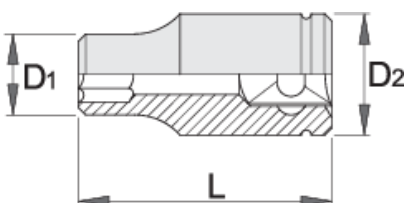

Καρυδάκι 1/2" με λεπτό τοίχωμα, δγωνα

3056/2

Προφίλ

Χαρακτηριστικά προϊόντος

- υλικό: χρώμιο μολυβδαίνιο
- φινίρισμα επιφανείας: επιχρωμιωμένο σύμφωνα με τα πρότυπα ISO 1456:2009
- Χρησιμοποιείται σε μέρη που δεν υπάρχει αρκετός χώρος για να δουλέψετε με κανονική κασάνια

Σημαντικό!

- Σύμφωνα με τα πρότυπα DIN τα κανονικά καρυδάκια κλειδιά δεν αντέχουν την ροπή

		L	D1	D2	
620280	3/4"	38,5	23,9	23,9	61
620281	5/8"	38,5	21,5	22,5	59
620282	19	38,5	23,9	23,9	60

* Οι εικόνες των προϊόντων είναι συμβολικές. Όλες οι διαστάσεις είναι σε mm, το βάρος είναι σε γραμμάρια. Όλες οι αναφερόμενες διαστάσεις μπορεί να διαφέρουν σε ανοχές.