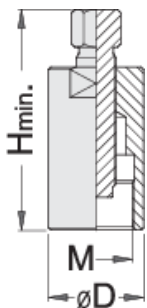

### Χαρακτηριστικά προϊόντος

- Υλικό: Ανθρακούχος χάλυβας
- Επιφάνεια με μαύρο φινίρισμα σύμφωνα με το DIN 50938

### Χρήση:

- για αφαίρεση βολάν με εξωτερικό σπείρωμα

		D	H $\bar{T}$	
620270	M24 x 1,5	32	80	332
620271	M26 x 1	34	80	353
620272	M28 x 1	36	80	385
620273	M30 x 1	38	80	417
620274	M30 x 1,5	38	80	432
620275	M35 x 1,5	45	90	666
620276	M38 x 1,5	48	105	880
620277	M50 x 1,5	60	105	1254

\* Οι εικόνες των προϊόντων είναι συμβολικές. Όλες οι διαστάσεις είναι σε mm, το βάρος είναι σε γραμμάρια. Όλες οι αναφερόμενες διαστάσεις μπορεί να διαφέρουν σε ανοχές.