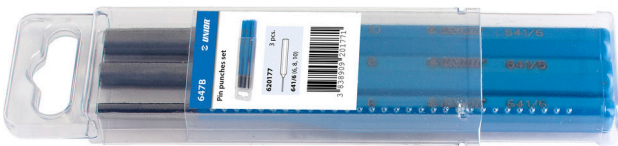

# Izbijači u garnituri

647B

### Sadržaj:

- 3 kom. izbijača (art. 641/6) dim. 6, 8, 10 mm

Naziv proizvoda	SKU	Artikal	Dimenzije	Količina
Izbijači u garnituri	620177	647B	6 - 10	3
Izbijač		641/6	6, 8, 10	3

\* Fotografije proizvoda su simbolične. Sve dimenzije su u mm, a težina u gramima. Sve navedene dimenzije mogu odstupati u granicama tolerancija.