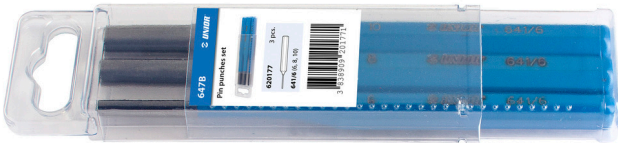

Pendrijverset

647B

Profielen

Product attributen

Set bevat

- 3x pin punch (article 641/6) dim. 6, 8, 10

Productnaam	SKU	Artikel	Afmetingen	Hoeveelheid
Pendrijverset	620177	647B	6 - 10	3
Pendrijver		641/6	6, 8, 10	3

* Afbeeldingen van producten zijn symbolisch. Alle afmetingen zijn in mm en gewicht in gram. Alle vermelde afmetingen kunnen variëren in tolerantie.