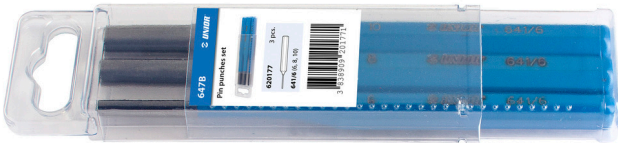

Izbijači u garnituri

647B

Profili

Atributi proizvoda

Set sadrži:

- 3x izbijač (artikal 641/6) dim. 6, 8, 10

Naziv proizvoda	SKU	Članak	Standardi	Količina
Izbijači u garnituri	620177	647B	6 - 10	3
Izbijač		641/6	6, 8, 10	3

* Slike proizvoda su simbolične. Sve dimenzije su u mm, masa je u g.