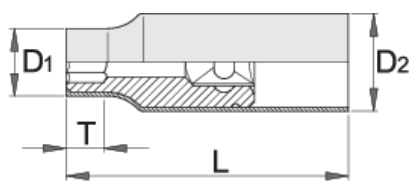

Ključ nasadni, prihvat 1/2", izolovan

190/2VDEDP

Profili

Standardi

DIN EN IEC 60900 (VDE 0682-201):2019-04; EN IEC 60900:2018

Opis proizvoda

- materijal: premium flex hrom-vanadijum čelik
- kovan, u potpunosti poboljššan i ojačan
- glava: hromirana (ISO 1456:2009)
- izrađen prema standardu DIN EN IEC 60900 (VDE 0682-201):2019-04; EN IEC 60900:2018

Barcode	mm	D1	D2	L	T	Weight
617803	8	18	27	54	12	65
612195	10	19,5	27	54	12	72
612196	11	20,7	27	54	12	75
612197	12	22	27	54	12	74
612198	13	23,2	27	54	12	77
612199	14	24,5	27	54	12	72
621594	15	25,7	27	54	12	78
621595	16	27	27	54	12	82
612200	17	28,1	27	54	12	83
621596	18	29,5	27	54	12	94
612201	19	30,7	27	54	14	96
621597	20	32	27	54	14	106
621598	21	33,2	27	54	14	115
612202	22	34,5	27	54	14	108
612203	24	37	27	58	16	158
617804	27	41	27	59	18	176
621602	30	44,5	27	62	22	247
621603	32	47	27	62	22	284