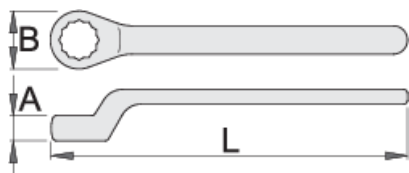

Ključ okasti jednostrani, izolovan

180/2VDEDP

Profili

Standardi

DIN EN IEC 60900 (VDE 0682-201):2019-04; EN IEC 60900:2018

Opis proizvoda

- materijal: premium hrom-vanadijum čelik
- glava: hromirana (ISO 1456:2009)
- izrađen prema standardu DIN EN IEC 60900 (VDE 0682-201):2019-04; EN IEC 60900:2018

		L	B	A	
621580	6	155	13.5	8.5	51
621581	7	155	15	9	57
621582	8	160	16.5	9.5	62
621583	9	160	17.5	10	72
612185	10	162	19.5	11	81
612186	11	175	20	11.5	97
612187	12	185	21.5	11.5	112
612188	13	185	23	12.5	113
612189	14	190	25.5	13	136
612190	15	195	27	13.5	146
621584	16	190	27.5	14.5	175
612191	17	208	30.5	15.5	185
621585	18	195	30	15.5	210
612192	19	227	33	15.5	233
621586	20	245	34.5	16.2	273
619202	21	244	36.4	13.2	307
612193	22	250	37.5	17.5	300
621587	23	250	39.8	16.8	333
612194	24	255	42	18.5	428
621588	26	265	44	18	450
621589	27	270	44.8	18	411
621590	28	280	36.5	18.5	488
621591	30	310	47	19	574
621592	32	325	51.5	19.5	647

* Fotografije proizvoda su simbolične. Sve dimenzije su u mm, a težina u gramima. Sve navedene dimenzije mogu odstupati u granicama tolerancija.