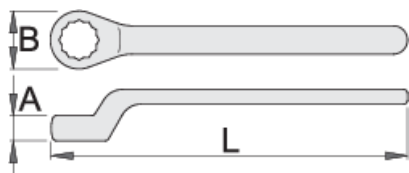

Vyhnutý klúč očkový, izolovaný

180/2VDEDP

Profiles

Standards

DIN EN IEC 60900 (VDE 0682-201):2019-04; EN IEC 60900:2018

Product features

- materiál: premium chróm vanádiová oceľ
- hlava: chromovaná
- vyrobené v súlade s DIN EN IEC 60900 (VDE 0682-201):2019-04; EN IEC 60900:2018

Výhody:

- dvojitá vrstva - dvojitá farebná izolácia
- kontrolované podľa normy EN IEC 60900

Dôležité!

- ak presvitá druhá vrstva, vymeňte vaše VDE náradie za nové

		L	B	A	
621580	6	155	13.5	8.5	51
621581	7	155	15	9	57
621582	8	160	16.5	9.5	62
621583	9	160	17.5	10	72
612185	10	162	19.5	11	81
612186	11	175	20	11.5	97
612187	12	185	21.5	11.5	112
612188	13	185	23	12.5	113
612189	14	190	25.5	13	136
612190	15	195	27	13.5	146
621584	16	190	27.5	14.5	175
612191	17	208	30.5	15.5	185
621585	18	195	30	15.5	210
612192	19	227	33	15.5	233
621586	20	245	34.5	16.2	273
619202	21	244	36.4	13.2	307
612193	22	250	37.5	17.5	300
621587	23	250	39.8	16.8	333
612194	24	255	42	18.5	428
621588	26	265	44	18	450
621589	27	270	44.8	18	411
621590	28	280	36.5	18.5	488
621591	30	310	47	19	574
621592	32	325	51.5	19.5	647

* Obrázky sú symbolické. Všetky rozmery sú v mm, hmotnosť je v g. Všetky udané rozmery sa môžu líšiť v rámci tolerancie.