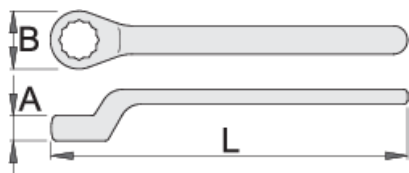

Szigetelt egyoldalas, hajlított csillagkulcs

180/2VDEDP

Profilok

Szabványok

DIN EN IEC 60900 (VDE 0682-201):2019-04; EN IEC 60900:2018

Termékjellemzők

- anyaga: Premium króm-vanádium acél
- fej: krómozott, ISO 1456:2009 szabvány szerint
- ISO 10104 and EN IEC 60900:2018 szabvány szerint

Előnyök:

- kétrétegű, eltérő színű szigetelés a további biztonságért
- minden darab feszültségvizsgálattal ellenőrizve

Fontos!

- Ha a második szigetelési réteg láthatóvá válik, cseréljük ki egy újra a szerszámot!

		L	B	A	
621580	6	155	13.5	8.5	51
621581	7	155	15	9	57
621582	8	160	16.5	9.5	62
621583	9	160	17.5	10	72
612185	10	162	19.5	11	81
612186	11	175	20	11.5	97
612187	12	185	21.5	11.5	112
612188	13	185	23	12.5	113
612189	14	190	25.5	13	136
612190	15	195	27	13.5	146
621584	16	190	27.5	14.5	175
612191	17	208	30.5	15.5	185
621585	18	195	30	15.5	210
612192	19	227	33	15.5	233
621586	20	245	34.5	16.2	273
619202	21	244	36.4	13.2	307
612193	22	250	37.5	17.5	300
621587	23	250	39.8	16.8	333
612194	24	255	42	18.5	428
621588	26	265	44	18	450
621589	27	270	44.8	18	411
621590	28	280	36.5	18.5	488
621591	30	310	47	19	574
621592	32	325	51.5	19.5	647