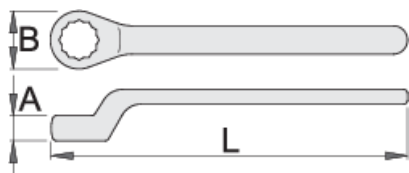

## Atributi proizvoda

- materijal: Premium krom-vanadij
- glava: kromirana (EN 12540)
- izrađeni prema standardu DIN EN IEC 60900 (VDE 0682-201):2019-04; EN IEC 60900:2018

## Važno!

- ukoliko drugi sloj postane vidljiv, alat zamijenite novim.

		L	B	A	
621580	6	155	13.5	8.5	51
621581	7	155	15	9	57
621582	8	160	16.5	9.5	62
621583	9	160	17.5	10	72
612185	10	162	19.5	11	81
612186	11	175	20	11.5	97
612187	12	185	21.5	11.5	112
612188	13	185	23	12.5	113
612189	14	190	25.5	13	136
612190	15	195	27	13.5	146
621584	16	190	27.5	14.5	175
612191	17	208	30.5	15.5	185
621585	18	195	30	15.5	210
612192	19	227	33	15.5	233
621586	20	245	34.5	16.2	273
619202	21	244	36.4	13.2	307
612193	22	250	37.5	17.5	300
621587	23	250	39.8	16.8	333
612194	24	255	42	18.5	428
621588	26	265	44	18	450
621589	27	270	44.8	18	411
621590	28	280	36.5	18.5	488
621591	30	310	47	19	574
621592	32	325	51.5	19.5	647