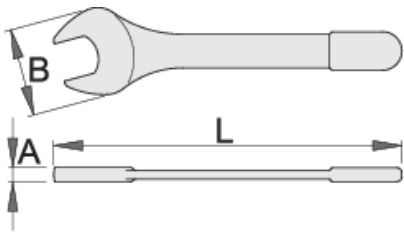

izoleli tek ağız anahtar

110/2VDEDP

Profiles

Standards

DIN EN IEC 60900 (VDE 0682-201):2019-04; EN IEC 60900:2018

Product features

- malzeme: krom vanadyum
- başlık: ISO 1456:2009 uyarınca krom kaplamalı
- ISO 7738; EN IEC 60900:2018 standardına göre yapılmıştır

Avantajları:

- ek emniyet için çift katmanlı, çift renkli yalıtım
- Elektriksel deneyle kontrol edilmiştir

Önemli!

- ikinci katmanın görünmesi halinde, VDE aletinizi yenisiyle değiştirin

		L	B	A	
618370	6	72	16	6.9	19
618331	7	82	16.1	6.9	26
617801	8	95	21	7	30
621575	9	100	24.5	7.5	35
612175	10	105	24.5	7.5	42
612176	11	112	26	7.5	51
612177	12	125	28	8	65
612178	13	132	30.5	8.5	76
612179	14	140	33	8.5	84
612180	15	150	35	9	96
621576	16	154	40	10	118
612181	17	157	40	10	137
621577	18	165	44	11	151
612182	19	170	44	11	170
618333	20	175	46.4	12.2	184
619201	21	180	48.8	12.5	213
612183	22	195	49	13	234
618335	23	210	52.8	13.1	251
612184	24	220	56	14	311
621578	26	235	59	15	361
617802	27	240	59	15	387
621579	28	245	66	15.8	440
618336	30	260	66.1	15.8	518
618337	32	275	71.4	17.6	620

* Ürünlerin resimleri semboliktir. Bütün boyutlar mm ve ağırlık gram cinsindedir.

Usage (pictures)