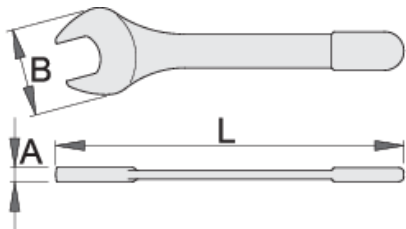

## Atributi proizvoda

- materijal: Premium krom-vanadij
- glava: kromirana (EN 12540)
- izrađen prema standardu ISO 7738; EN IEC 60900:2018

		L	B	A	
618370	6	72	16	6.9	19
618331	7	82	16.1	6.9	26
617801	8	95	21	7	30
621575	9	100	24.5	7.5	35
612175	10	105	24.5	7.5	42
612176	11	112	26	7.5	51
612177	12	125	28	8	65
612178	13	132	30.5	8.5	76
612179	14	140	33	8.5	84
612180	15	150	35	9	96
621576	16	154	40	10	118
612181	17	157	40	10	137
621577	18	165	44	11	151
612182	19	170	44	11	170
618333	20	175	46.4	12.2	184
619201	21	180	48.8	12.5	213
612183	22	195	49	13	234
618335	23	210	52.8	13.1	251
612184	24	220	56	14	311
621578	26	235	59	15	361
617802	27	240	59	15	387
621579	28	245	66	15.8	440
618336	30	260	66.1	15.8	518
618337	32	275	71.4	17.6	620

\* Slike proizvoda su simbolične. Sve dimenzije su u mm, masa je u g.

upotreba (pictures)