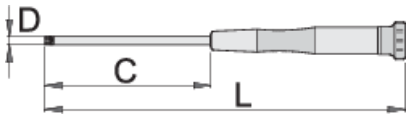

## Product features

- malzeme: bıçak - krom vanadyum, tamamen sertleştirilmiş ve temperlenmiş
- ergonomik ağır hizmet tipi iki bileşenli sap
- korozyon önleyici kaplamalı uç
- döner başlıklı sap

		C	L	D	
604546	TX 4	60	153	3	12
604547	TX 5	60	153	3	12
608310	TX 6	60	153	3	13
608311	TX 7	60	153	3	14
608312	TX 8	60	153	3	12
608313	TX 9	60	153	3	15
608314	TX 10	60	153	3	14