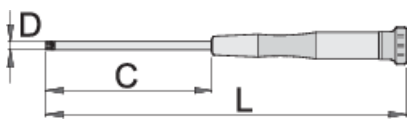

Izvijač s TX profilom za elektroniko

621E

Profili

Atributi izdelka

- material: Premium Hard krom vanadijevo jeklo
- ergonomičen dvokomponentni ročaj
- konica prevlečena z antikorozijsko zaščito
- ročaj z vrtljivo glavo

		C	L	D	
604546	TX 4	60	153	3	12
604547	TX 5	60	153	3	12
608310	TX 6	60	153	3	13
608311	TX 7	60	153	3	14
608312	TX 8	60	153	3	12
608313	TX 9	60	153	3	15
608314	TX 10	60	153	3	14

C

L

D

608315

TX 15

60

153

* Slike proizvodov so simbolične. Vse dimenzije so v mm, masa v g. Vse navedene dimenzije lahko odstopajo v tolerančnih merah.