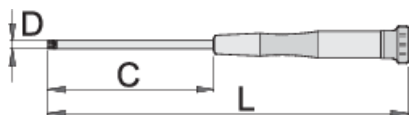

Skrutkovač torx (TX) elektronický mikro

621E

Profiles

Product features

- materiál: premium chróm vanádiová ocel'
- ergonomicky tvarovaná dvojzložková rukoväť
- hrot s antikoroóznou ochranou
- rukoväť s otočnou hlavou

		C	L	D	
604546	TX 4	60	153	3	12
604547	TX 5	60	153	3	12
608310	TX 6	60	153	3	13
608311	TX 7	60	153	3	14
608312	TX 8	60	153	3	12
608313	TX 9	60	153	3	15

		C	L	D	
608314	TX 10	60	153	3	14
608315	TX 15	60	153	3.5	17
608316	TX 20	80	173	4	19

* Obrázky sú symbolické. Všetky rozmery sú v mm, hmotnosť je v g. Všetky udané rozmery sa môžu líšiť v rámci tolerancie.