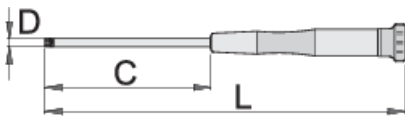

Отвёртка TORX для точной механики

621E

Профили

Описание товара

- материал: хромованадиевая сталь Premium Hard
- эргономичная двухкомпонентная рукоятка повышенного режима работы
- жало лезвия с антикоррозионным покрытием
- ручка с вращающейся головкой

		C	L	D	
604546	TX 4	60	153	3	12
604547	TX 5	60	153	3	12
608310	TX 6	60	153	3	13
608311	TX 7	60	153	3	14
608312	TX 8	60	153	3	12
608313	TX 9	60	153	3	15

					
608314	TX 10	60	153	3	14
608315	TX 15	60	153	3.5	17
608316	TX 20	80	173	4	19

* Изображения продуктов носят демонстрационный характер. Все размеры указаны в миллиметрах, вес в граммах.