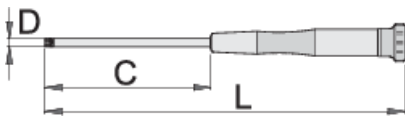

Giravite per elettronica con profilo TX

621E

Profili

Attributi del prodotto

- materiale: acciaio al cromo vanadio hard premium
- robusta impugnatura ergonomica bicomponente
- punta rivestita con protezione anticorrosione
- impugnatura con cappuccio rotante

		C	L	D	
604546	TX 4	60	153	3	12
604547	TX 5	60	153	3	12
608310	TX 6	60	153	3	13
608311	TX 7	60	153	3	14
608312	TX 8	60	153	3	12
608313	TX 9	60	153	3	15

		C	L	D	
608314	TX 10	60	153	3	14
608315	TX 15	60	153	3.5	17
608316	TX 20	80	173	4	19

* Le immagini dei prodotti sono puramente simboliche. Tutte le dimensioni sono in mm, peso in grammi.