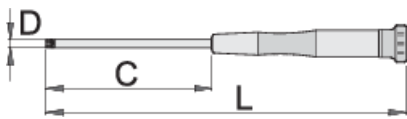

Κατσαβίδι TORX (TX)

621E

Προφίλ

Χαρακτηριστικά προϊόντος

- υλικό: λάμα - χρώμιο βανάδιο
- εργονομική χειρολαβή βαρέως τύπου δυο συστατικών
- Επιπλέον αντισκωριακή επίστρωση στη μύτη
- χειρολαβή με περιστρεφόμενη κεφαλή

		C	L	D	
604546	TX 4	60	153	3	12
604547	TX 5	60	153	3	12
608310	TX 6	60	153	3	13
608311	TX 7	60	153	3	14
608312	TX 8	60	153	3	12
608313	TX 9	60	153	3	15
608314	TX 10	60	153	3	14

C

L

D

608315

TX 15

60

153

* Οι εικόνες των προϊόντων είναι συμβολικές. Όλες οι διαστάσεις είναι σε mm, το βάρος είναι σε γραμμάρια. Όλες οι αναφερόμενες διαστάσεις μπορεί να διαφέρουν σε ανοχές.