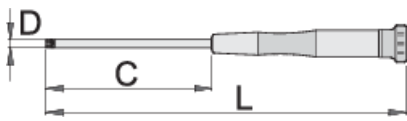

Barcode	Star	C	L	D	Icon
604546	TX 4	60	153	3	12
604547	TX 5	60	153	3	12
608310	TX 6	60	153	3	13
608311	TX 7	60	153	3	14
608312	TX 8	60	153	3	12
608313	TX 9	60	153	3	15
608314	TX 10	60	153	3	14