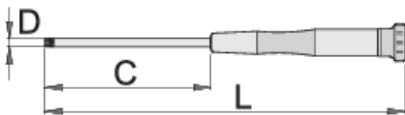

## Параметри на продукта

- материал: острие - хром-ванадий, изцяло закалено
- ергономична двукомпонентна дръжка
- връх защитен от корозия
- дръжка с въртяща се капачка

		C	L	D	
604546	TX 4	60	153	3	12
604547	TX 5	60	153	3	12
608310	TX 6	60	153	3	13
608311	TX 7	60	153	3	14
608312	TX 8	60	153	3	12
608313	TX 9	60	153	3	15

		C	L	D	
608314	TX 10	60	153	3	14
608315	TX 15	60	153	3.5	17
608316	TX 20	80	173	4	19

\* Снимките на продуктите са символични. Всички размери са в мм., теглото е в грамове .