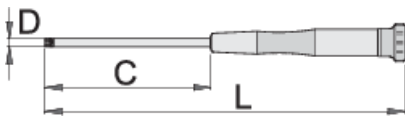

## Product features

- Materiali: blade - vanadium krom, ngurtësuar tërësisht dhe nevrík
- ergonomik detyrë e rëndë komponent të dyfishtë të trajtojë
- tip të veshura me mbrojtjen anti korrodues
- trajtuar me kapak rradhës

\* Imazhet e produkteve janë simbolike. Të gjitha dimensionet janë në mm, pesha në gram. Të gjitha dimensionet e listuara mund të ndryshojnë në tolerancë.