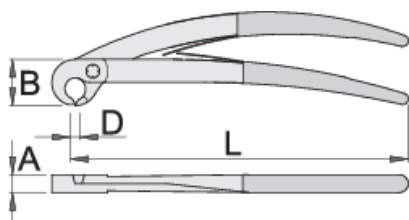

Kliešte na dlaždice

528/4BP

Profiles

Product features

- materiál: premium plus uhlíková ocel'
- tvrdené a kalené
- rezné hrany indukčne tvrdené
- leštené
- povrchová úprava: fosfátované podľa ISO 9717
- tenká plastová rukoväť

Výhody:

- vratná pružina

L

B

A

Dř

612988

200

40

8.4

8

240

* Obrázky sú symbolické. Všetky rozmery sú v mm, hmotnosť je v g. Všetky udané rozmery sa môžu líšiť v rámci tolerancie.

Usage (pictures)