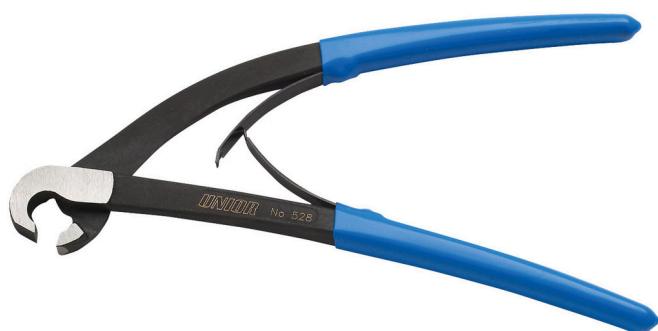

# Kleště na dlaždice

528/4BP

## Vlastnosti produktu

- materiál: Premium Plus uhlíková ocel
- celé kalené a temperované
- čelisti indukčně kalené
- hlava kleští jemně broušena
- Povrchová úprava: fosfátováno dle normy ISO 9717
- rukojeti izolované plastovým návlekm

## Výhody:

- s pružinou pro samovolné otevření

L

B

A

Dř

612988

200