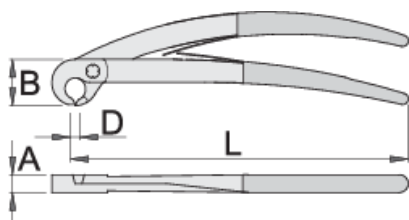

Výhody:

- s pružinou pro samovolné otevření