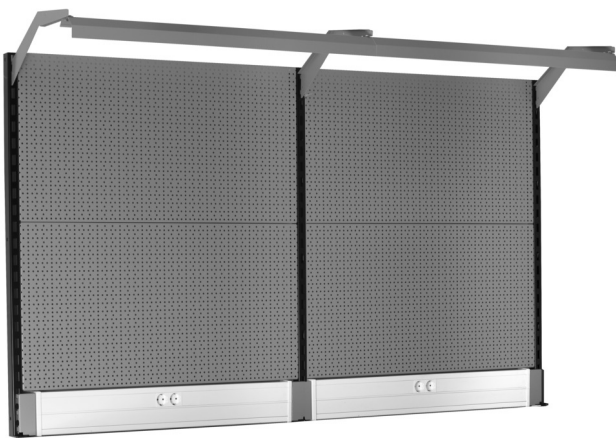

Back panel with light and parapet channel

990BP

NOVO!

Opis proizvoda

- materijal: premium PLUS čelični lim
- Eco color of Qualicoat quality standard
- Dimensions: L 2000 x H 1155mm
- LED lighting with a lifetime of 25000 hours and color temperature of 4000K
- Parapet channel compatible with OBO STD-D0 Modul 45 plugs

Naziv proizvoda	SKU	Artikal	Dimenzije	Količina
Back panel with light and parapet channel	629899	990BP		11
Stub desni		990SR-BLACK	32x45x1155	1
Stub srednji		990SM-BLACK	32x45x1155	1

Naziv proizvoda	SKU	Artikal	Dimenzije	Količina
Stub levi		990SL-BLACK	32x45x1155	1
Pano za alat, perforirani, set od 2 komada		990B	952x1018 (2x)	2
Nosač sa parapetnim kanalom		990HPC	983x53x131 (2x)	2
Nosač za osvetljenje sa konzolom		990HL	999 (2x)	2
Lampa		990LIGHT	900 (2x)	2