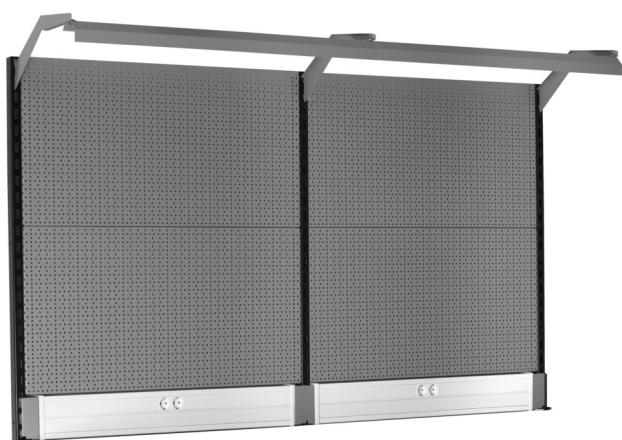

# Stena z lučjo in parapetnim kanalom

990BP

NOVO

## Atributi izdelka

- material: Premium Plus pločevina
- Okolju prijazna barva standarda kakovosti Qualicoat.
- Dimenzije: D 2000 x V 1155 mm.
- LED osvetlitev z življenjsko dobo 25000 ur in barvno temperaturo 4000K.
- Parapetni kanal združljiv s priključki OBO STD-D0 Modul 45.

Naziv izdelka	SKU	Izdelek	Dimenzija	Količina
Stena z lučjo in parapetnim kanalom	629899	990BP		11
Steber desni		990SR-BLACK	32x45x1155	1
Steber sredinski		990SM-BLACK	32x45x1155	1

Naziv izdelka	SKU	Izdelek	Dimenzija	Količina
Steber levi		990SL-BLACK	32x45x1155	1
Plošča perforirana, 2 kosa		990B	952x1018 (2x)	2
Nosilec s parapetnim kanalom		990HPC	983x53x131 (2x)	2
Nosilec luči s konzolama		990HL	999 (2x)	2
Luč		990LIGHT	900 (2x)	2