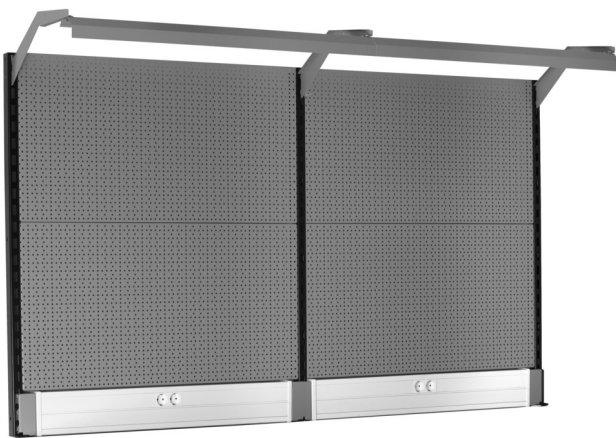

Back panel with light and parapet channel

990BP

NOU

Caracteristicile produsului

- tabla cu gauri perforate
- Eco color of Qualicoat quality standard
- Dimensions: L 2000 x H 1155mm
- LED lighting with a lifetime of 25000 hours and color temperature of 4000K
- Parapet channel compatible with OBO STD-D0 Modul 45 plugs

Denumirea Produsului	SKU	Articol	Dimensiuni	Cantitate
Back panel with light and parapet channel	629899	990BP		11
Right support		990SR-BLACK	32x45x1155	1

Denumirea Produsului	SKU	Articol	Dimensiuni	Cantitate
Middle support		990SM- BLACK	32x45x1155	1
Left support		990SL-BLACK	32x45x1155	1
Panouri perforate set de 2 buc		990B	952x1018 (2x)	2
Suport cu canal parapet		990HPC	983x53x131 (2x)	2
Suport pentru lumină cu consola		990HL	999 (2x)	2
Iluminare		990LIGHT	900 (2x)	2

* Imaginea produsului este simbolica.Toate dimensiunile sunt exprimate în mm,greutatea în grame.