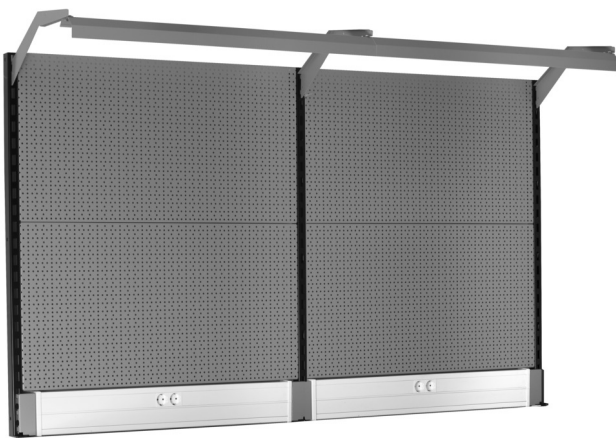

# Back panel with light and parapet channel

990BP

NOWOŚĆ

## Cechy produktu

- materiał: blacha stalowa premium PLUS
- Eco color of Qualicoat quality standard
- Dimensions: L 2000 x H 1155mm
- LED lighting with a lifetime of 25000 hours and color temperature of 4000K
- Parapet channel compatible with OBO STD-D0 Modul 45 plugs

Nazwa produktu	SKU	Artykuł	Wymiary	Ilość
Back panel with light and parapet channel	629899	990BP		11
Prawa podpora		990SR-BLACK	32x45x1155	1
Środkowa podpora		990SM-BLACK	32x45x1155	1

Nazwa produktu	SKU	Artykuł	Wymiary	Ilość
Lewa podpora		990SL-BLACK	32x45x1155	1
Perforowana płyta tylna, zestaw 2 szt		990B	952x1018 (2x)	2
Uchwyt z kanałem		990HPC	983x53x131 (2x)	2
Uchwyt do lampy		990HL	999 (2x)	2
Lampa		990LIGHT	900 (2x)	2