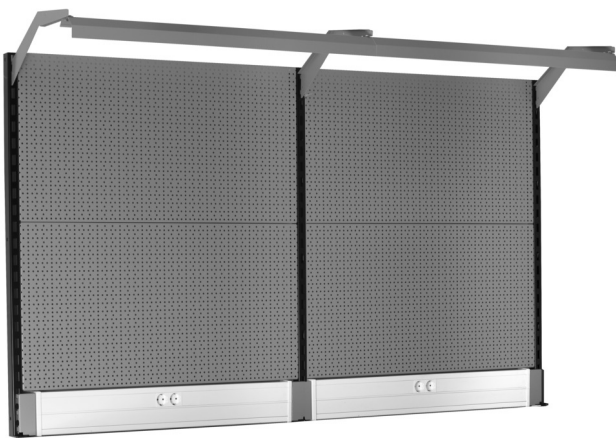

# Back panel with light and parapet channel

990BP

NIEUW

## Product attributen

- materiaal: premium PLUS plaatstaal
- Eco color of Qualicoat quality standard
- Dimensions: L 2000 x H 1155mm
- LED lighting with a lifetime of 25000 hours and color temperature of 4000K
- Parapet channel compatible with OBO STD-D0 Modul 45 plugs

Productnaam	SKU	Artikel	Afmetingen	Hoeveelheid
Back panel with light and parapet channel	629899	990BP		11
Stijl rechts		990SR- BLACK	32x45x1155	1

Productnaam	SKU	Artikel	Afmetingen	Hoeveelheid
Stijl midden		990SM- BLACK	32x45x1155	1
Stijl links		990SL- BLACK	32x45x1155	1
Achterwand, geperforeerd, set 2 stuks		990B	952x1018 (2x)	2
Kanaal voor kabeldoorvoer		990HPC	983x53x131 (2x)	2
Houder voor licht		990HL	999 (2x)	2
Licht		990LIGHT	900 (2x)	2