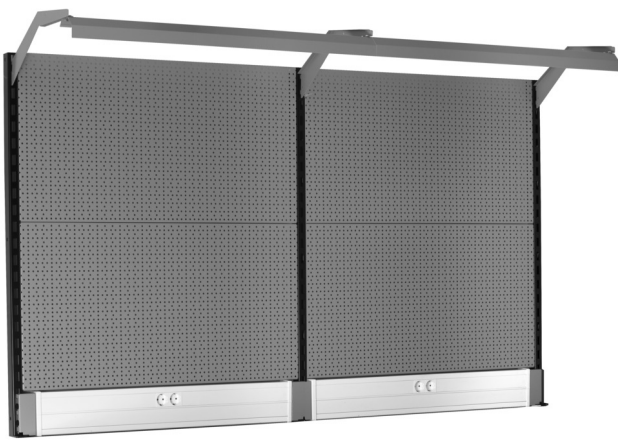

Back panel with light and parapet channel

990BP

HOBO

Product features

- материјал: специјален ПЛУС челичен лим
- Eco color of Qualicoat quality standard
- Dimensions: L 2000 x H 1155mm
- LED lighting with a lifetime of 25000 hours and color temperature of 4000K
- Parapet channel compatible with OBO STD-D0 Modul 45 plugs

Product name	SKU	Article	Dimensions	Quantity
Back panel with light and parapet channel	629899	990BP		11
Десна подршка		990SR-BLACK	32x45x1155	1
средна подршка		990SM-BLACK	32x45x1155	1

Product name	SKU	Article	Dimensions	Quantity
Лева подршка		990SL-BLACK	32x45x1155	1
Перфорирано пано, сет од 2 парчиња		990B	952x1018 (2x)	2
Носач со парапетни канал		990HPC	983x53x131 (2x)	2
Држач за осветлување со конзола		990HL	999 (2x)	2
Светло		990LIGHT	900 (2x)	2