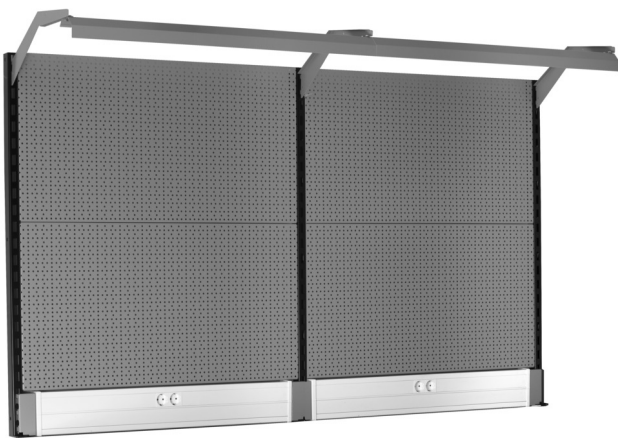

# Back panel with light and parapet channel

990BP

ÚJ

## Termékjellemzők

- anyaga: Premium Plus acéllemez
- Eco color of Qualicoat quality standard
- Dimensions: L 2000 x H 1155mm
- LED lighting with a lifetime of 25000 hours and color temperature of 4000K
- Parapet channel compatible with OBO STD-D0 Modul 45 plugs

Termék megnevezése	SKU	Cikk	Méretek	Mennyiség
Back panel with light and parapet channel	629899	990BP		11
Jobb oldali támasztóláb		990SR- BLACK	32x45x1155	1

Termék megnevezése	SKU	Cikk	Méreték	Mennyiség
Középső támasztóláb		990SM- BLACK	32x45x1155	1
Bal oldali támasztóláb		990SL-BLACK	32x45x1155	1
Perforált hátfal, 2 darab		990B	952x1018 (2x)	2
Tartóelem kábelcsatornával		990HPC	983x53x131 (2x)	2
Világítás takaróelem tartókonzollal		990HL	999 (2x)	2
Világítás		990LIGHT	900 (2x)	2