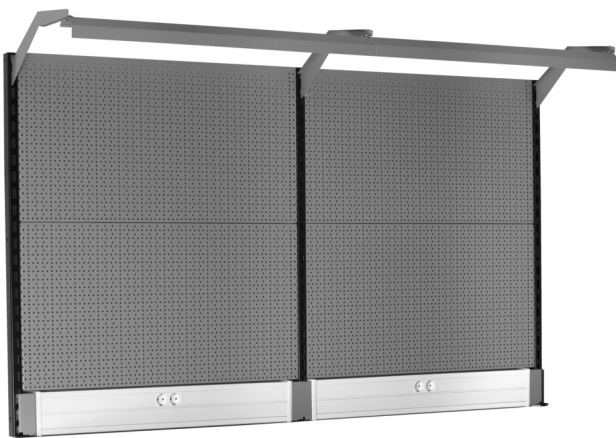

# Back panel with light and parapet channel

990BP

ΝΈΟ

## Χαρακτηριστικά προϊόντος

- Υλικό: premium plus χαλυβδόφυλλο
- Eco color of Qualicoat quality standard
- Dimensions: L 2000 x H 1155mm
- LED lighting with a lifetime of 25000 hours and color temperature of 4000K
- Parapet channel compatible with OBO STD-D0 Modul 45 plugs

Όνομα προϊόντος	SKU	Art	Διαστάσεις	Ποσότητα
Back panel with light and parapet channel	629899	990BP		11
Δεξί στήριγμα		990SR-BLACK	32x45x1155	1

Όνομα προϊόντος	SKU	Art	Διαστάσεις	Ποσότητα
Μεσαίο στήριγμα		990SM- BLACK	32x45x1155	1
Αριστερό στήριγμα		990SL-BLACK	32x45x1155	1
Διάτρητη πλάτη, σετ 2 τεμ.		990B	952x1018 (2x)	2
Ράγα με κανάλι καλωδίων		990HPC	983x53x131 (2x)	2
Ράγα για φως με κονσόλα		990HL	999 (2x)	2
Φως		990LIGHT	900 (2x)	2