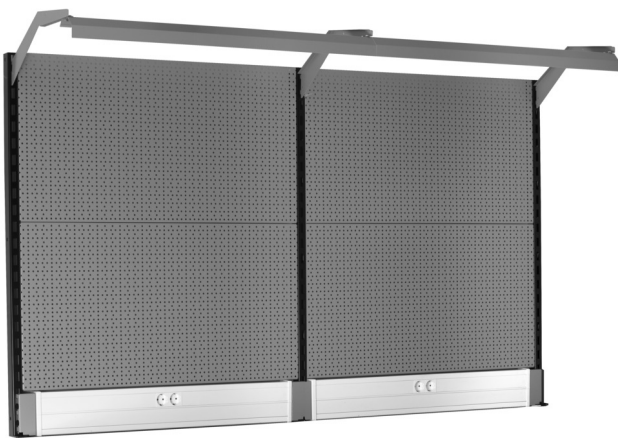

Lochwand mit Beleuchtung und Kabelkanal

990BP

NEU

Produkteigenschaften

- Material: Premium Plus Metallblech
- Umweltfreundliche Farbe gemäß Qualicoat-Qualitätsstandard
- Abmessungen: L 2000 x H 1155 mm
- LED-Beleuchtung mit einer Lebensdauer von 25.000 Stunden und einer Farbtemperatur von 4000K
- Kabelkanal kompatibel mit OBO STD-D0 Modul 45 Steckern

Produktname	SKU	Artikel	Dimensionen	Anzahl
Lochwand mit Beleuchtung und Kabelkanal	629899	990BP		11
Säule, rechts		990SR-BLACK	32x45x1155	1

Produktname	SKU	Artikel	Dimensionen	Anzahl
Anbau Säule		990SM- BLACK	32x45x1155	1
Säule, links		990SL-BLACK	32x45x1155	1
Lochwand, 2-tlg.		990B	952x1018 (2x)	2
Trägerschiene mit Kabelkanal und Steckdose		990HPC	983x53x131 (2x)	2
Träger für Beleuchtung mit Halter		990HL	999 (2x)	2
LED - Leuchtmittel		990LIGHT	900 (2x)	2